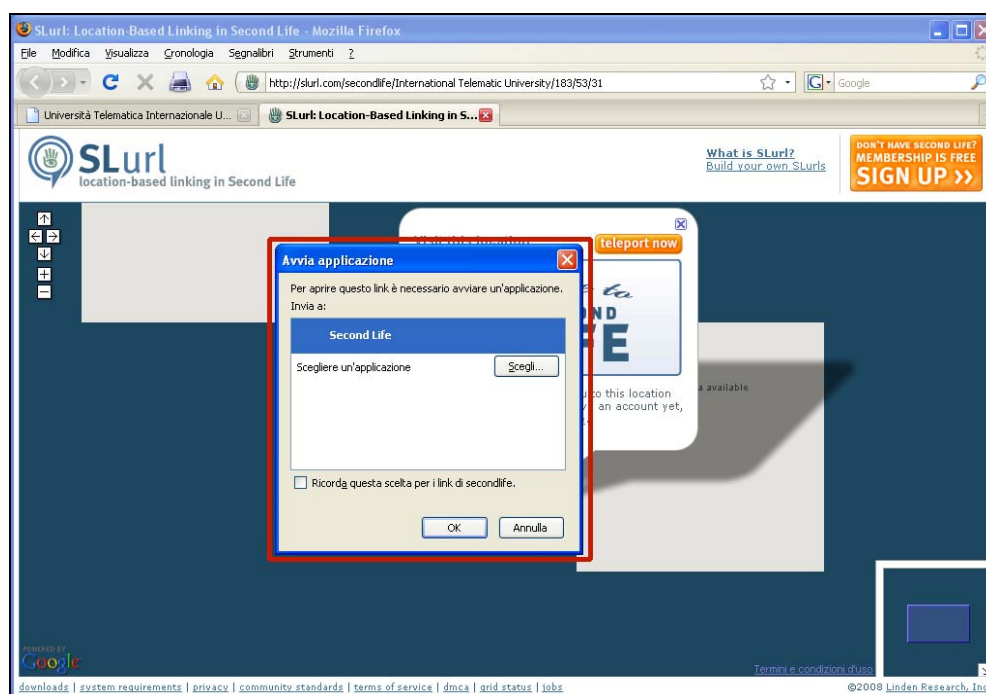

- **TELEPORT NOW** per essere teletrasportato sull'**aula Virtuale** dell'isola del Sapere di UTIU
- **SIGN UP NOW** per iscriversi a SecondLife, scaricare il software di navigazione e creare il tuo Avatar personale *nel caso tu non sia ancora iscritto*

## Step2 Clicca su **TELEPORT NOW**

Cliccando su Teleport now si apre una nuova finestra che chiede di scegliere il software di navigazione su Secondlife (fig.3)

Figura 3 Pagina web dove si sceglie il programma di navigazione

## Step3- Seleziona **SecondLife** e premi **OK**

In questo caso il sistema lancia automaticamente il software di SecondLife (fig. 4)

Figura 4 Pagina introduttiva del programma SecondLife

In questa finestra inserite **Username e Password** del vostro Avatar,cosi sarete teletrasportati automaticamente nell'**Aula Virtuale** dell'UTIU (fig. 5)