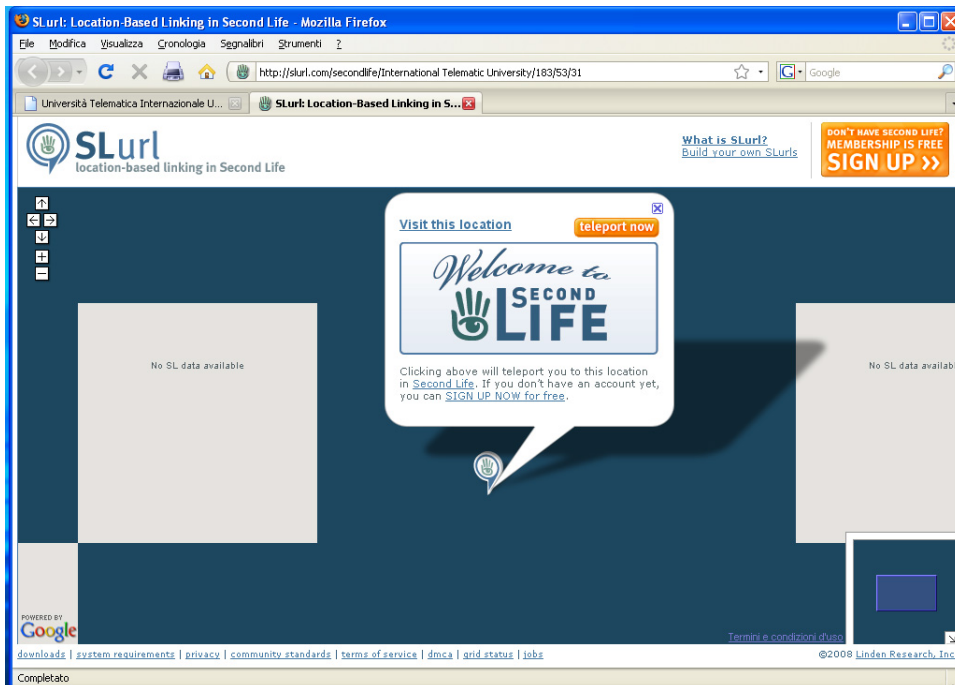

## Help - Per accedere nell'Aula Virtuale su SecondLife

Figura 1 Pagina web dell' Aula Virtuale del portale del' UTIU

### Step1- Clicca Accedi a [SL Aula VIRTUALE](#)

Cliccando su **Aula Virtuale** si apre la pagina di welcome su Secondlife (fig. 2)

Figura 2 Pagina web del welcome su Secondlife

In questa pagina appare una finestra con la scritta **Welcome to SecondLife** dove hai due opzioni

- **TELEPORT NOW** per essere teletrasportato sull'**aula Virtuale** dell'isola del Sapere di UTIU
- **SIGN UP NOW** per iscriversi a SecondLife, scaricare il software di navigazione e creare il tuo Avatar personale *nel caso tu non sia ancora iscritto*

## Step2 Clicca su **TELEPORT NOW**

Cliccando su Teleport now si apre una nuova finestra che chiede di scegliere il software di navigazione su Secondlife (fig.3)

Figura 3 Pagina web dove si sceglie il programma di navigazione