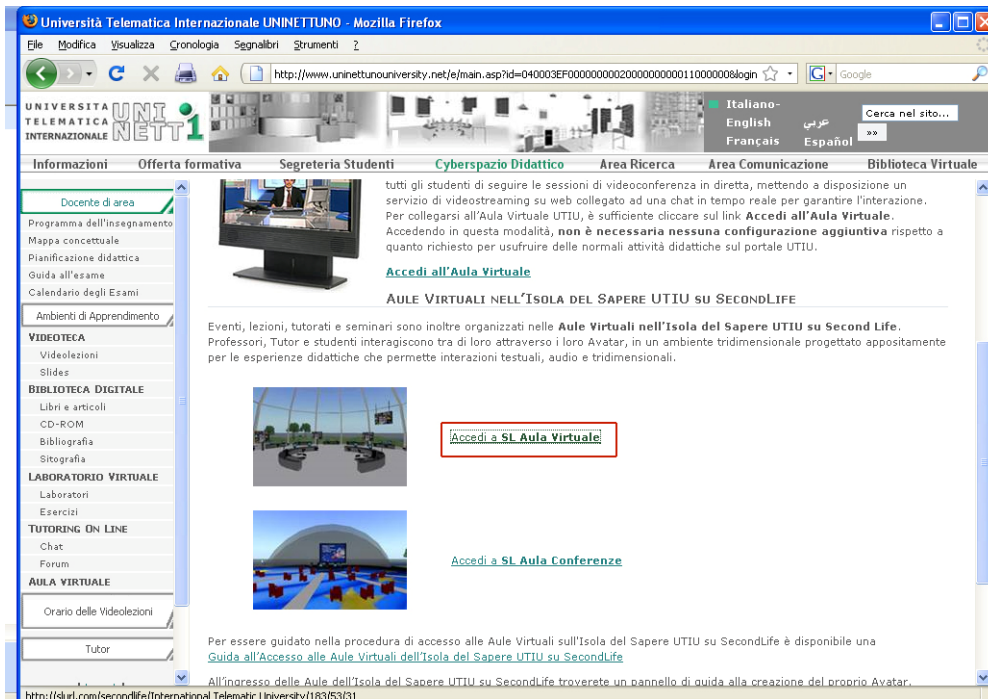

## Help - Per accedere nell'Aula Virtuale su SecondLife

Figura 1 Pagina web dell' Aula Virtuale del portale del' UTIU

### Step1- Clicca Accedi a [SL Aula VIRTUALE](#)

Cliccando su **Aula Virtuale** si apre la pagina di welcome su Secondlife (fig. 2)

Figura 2 Pagina web del welcome su Secondlife

In questa pagina appare una finestra con la scritta **Welcome to SecondLife** dove hai due opzioni